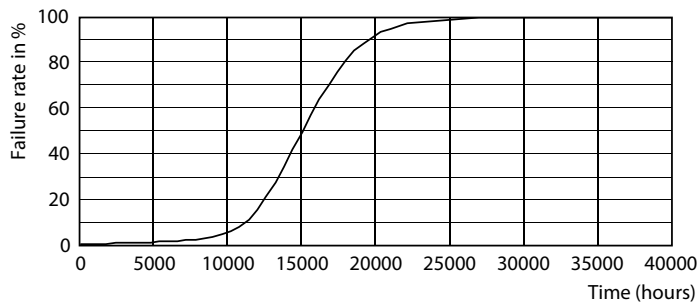

Декоративные лампы LEDbulb

Срок службы

LEDbulb Class-giant 40W E27 G200 Gold DIM

LEDbulb Class-giant 40W E27 G200 Gold DIM