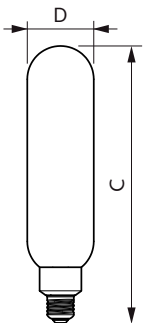

## Чертеж размеров

Bulb T65 230V 7.5-40W 470lm 2000K E27 D

Product	D	C
LED classic-giant 40W E27 T65 GOLD DIM	65 mm	273 mm