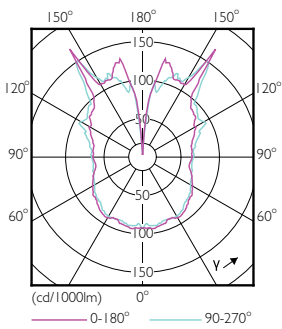

Фотометрические данные

LEDbulb Class-giant 40W E27 G200 Gold DIM