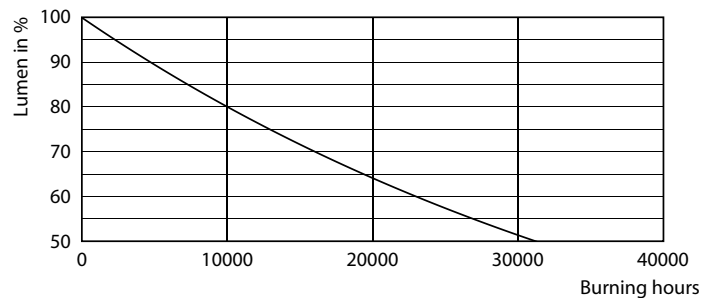

Декоративные лампы LEDbulb

Срок службы

LEDbulb Class-giant 40W E27 G200 Gold DIM

LEDbulb Class-giant 40W E27 G200 Gold DIM