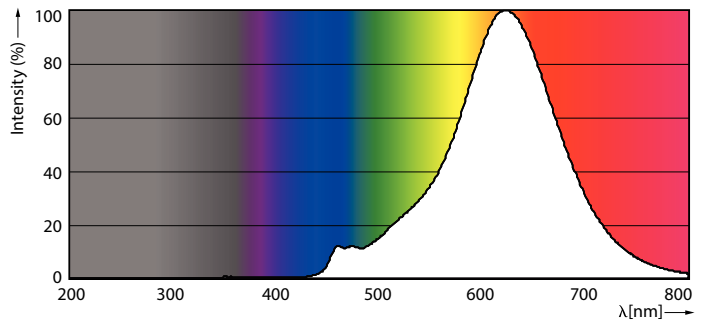

LEDbulb Class-giant 40W E27 T65 Gold DIM