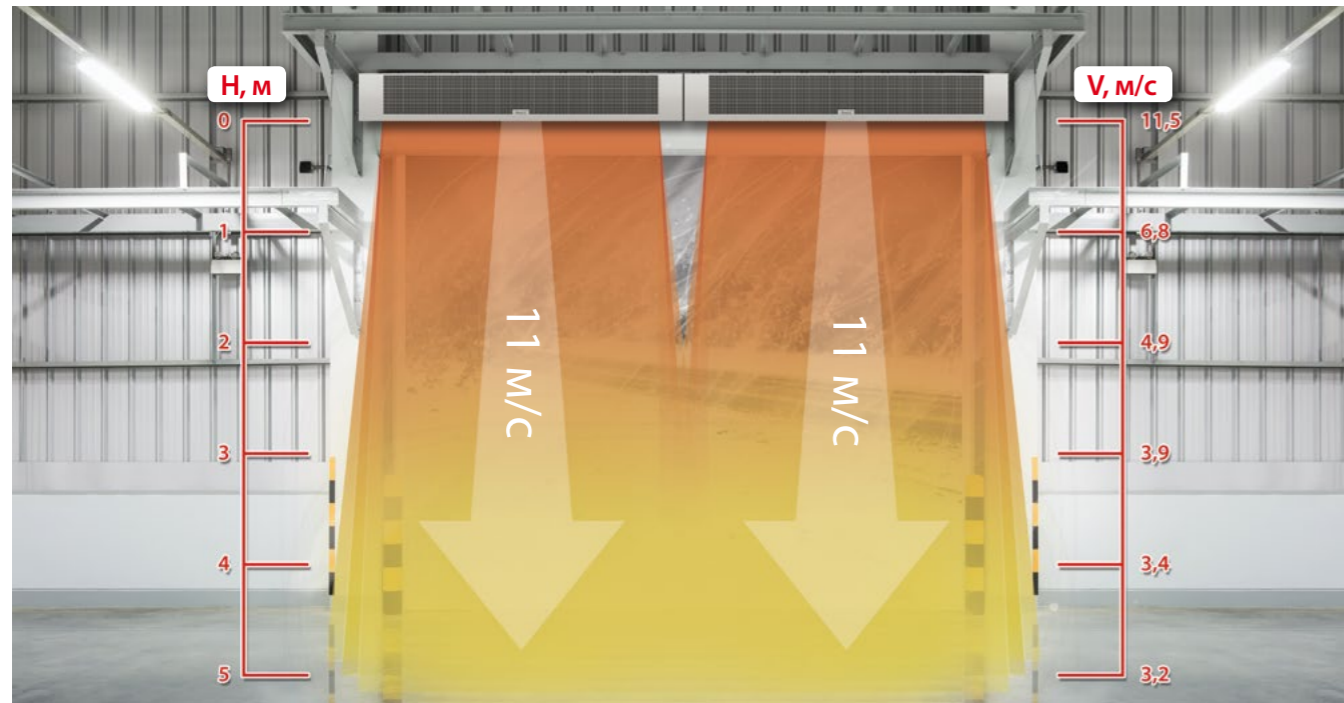

 СДЕЛАНО В РОССИИ

Модельный ряд Professional Standard (PS) — первые и единственные завесы на рынке, которые полностью соответствуют новому национальному стандарту ГОСТ 32512-2013. Благодаря использованию энергоэффективных внешнероторных двигателей с увеличенным сроком наработки на отказ (не менее 25 000 ч.) надежность и долговечность воздушных завес Ballu Machine подняты на новый уровень: минимальный ресурс работы составляет 10 лет. Модельный ряд PS включает в себя серию завес средней производительности «М» и высокопроизводительную серию «Н». По типу нагрева серии делятся на: «Т» — ТЭНовые с электрическим нагревом, «W» — с водяным теплообменником и «А» — воздушные завесы без нагрева. Все завесы идут в комплекте с пультом с электронным термостатом.

Первые завесы, соответствующие ГОСТ 32512

Надежная работа при температуре до -30°C

Универсальный монтаж на кронштейны в комплекте

Высокоэффективные рабочие колеса PUNKER (производство — Германия)

Современные электронные пульты управления. Разработаны и произведены в Европе