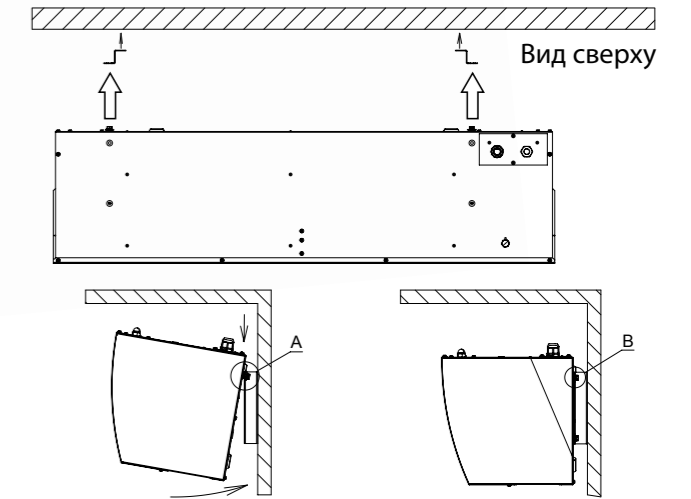

Универсальный монтаж на кронштейны в комплекте